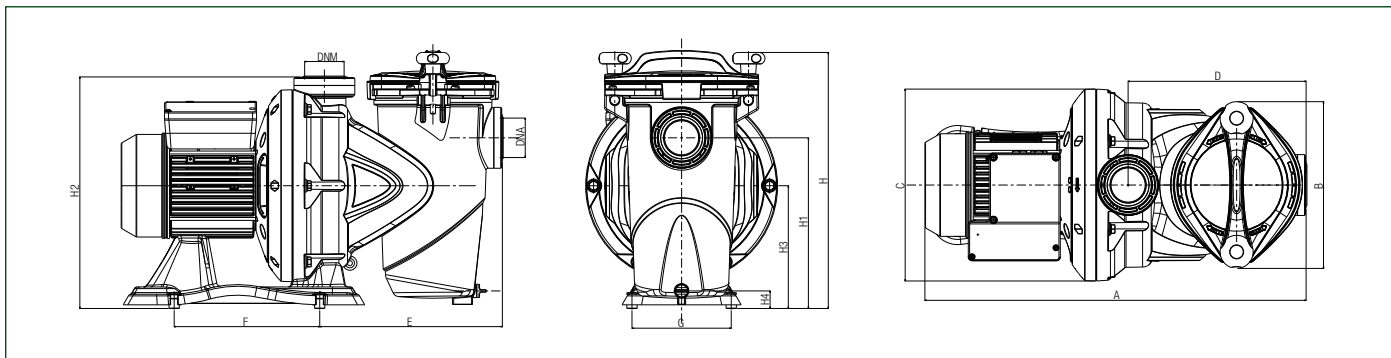

EUROPRO

BOMBAS CENTRÍFUGAS PARA PISCINAS

EUROPRO

MODELO	A	B	C	D	E	F	G	H	H1	H2	H3	H4	DNA GAS	DNM GAS	DIMENSIONES EMBALAJE			PESO KG	CANT. x PALÉ
															L	B	H		
EUROPRO 50 M	536	242	245	258	266	220	150	354,4	222,3	314,4	172,5	21	2"	2"	600	360	400	16	8
EUROPRO 75 M	552	242	245	258	266	220	150	354,4	222,3	314,4	172,5	21	2"	2"	600	360	400	16,5	8
EUROPRO 75 T	552	242	245	258	266	220	150	354,4	222,3	314,4	172,5	21	2"	2"	600	360	400	16,5	8
EUROPRO 100 M	552	242	245	258	266	220	150	354,4	222,3	314,4	172,5	21	2"	2"	600	360	400	17	8
EUROPRO 100 T	552	242	245	258	266	220	150	354,4	222,3	314,4	172,5	21	2"	2"	600	360	400	17	8
EUROPRO 150 M	576	252	290	-	276	220	150	390	258	350	185,5	26,5	2"	2"	720	350	430	22	6
EUROPRO 150 T	650	252	290	-	276	220	150	390	258	350	185,5	26,5	2"	2"	720	350	430	22	6
EUROPRO 200 M	650	252	290	-	276	220	150	390	258	350	185,5	26,5	2"	2"	720	350	430	24	6
EUROPRO 200 T	650	252	290	-	276	220	150	390	258	350	185,5	26,5	2"	2"	720	350	430	22	6
EUROPRO 300 M	650	252	290	-	276	220	150	390	258	350	185,5	26,5	2"	2"	720	350	430	24,5	6
EUROPRO 300 T	650	252	290	-	276	220	150	390	258	350	185,5	26,5	2"	2"	720	350	430	25	6