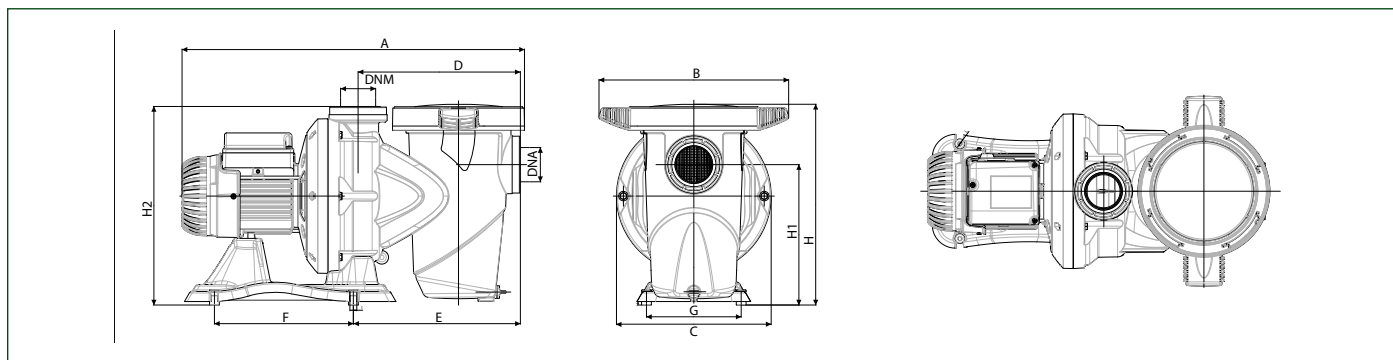

**EUROSWIM**

BOMBAS CENTRÍFUGAS PARA PISCINAS

**EUROSWIM**

MODELO	A	B	C	D	E	F	G	H	H1	H2	DNA GAS	DNM GAS	DIMENSIONES EMBALAJE			PESO KG	CANT. x PALÉ
													L	B	H		
<b>EUROSWIM 50 M</b>	536	242	242	257	265	220	150	351	222	314	2"	2"	600	360	400	16	8
<b>EUROSWIM 75 M</b>	552	242	245	257	265	220	150	351	222	314	2"	2"	600	360	400	16,5	8
<b>EUROSWIM 75 T</b>	552	242	245	257	265	220	150	351	222	314	2"	2"	600	360	400	16,5	8
<b>EUROSWIM 100 M</b>	552	242	245	257	265	220	150	351	222	314	2"	2"	600	360	400	17	8
<b>EUROSWIM 100 T</b>	552	242	245	257	265	220	150	351	222	314	2"	2"	600	360	400	17	8
<b>EUROSWIM 150 M</b>	574	250	290	267	274	220	150	387	258	350	2"	2"	720	350	430	22	6
<b>EUROSWIM 150 T</b>	574	250	290	267	274	220	150	387	258	350	2"	2"	720	350	430	22	6
<b>EUROSWIM 200 M</b>	648	250	290	267	274	220	150	387	258	350	2"	2"	720	350	430	24	6
<b>EUROSWIM 200 T</b>	574	250	290	267	274	220	150	387	258	350	2"	2"	720	350	430	22	6
<b>EUROSWIM 300 M</b>	648	252	290	267	274	220	150	387	258	350	2"	2"	720	350	430	24,5	6
<b>EUROSWIM 300 T</b>	648	252	290	267	274	220	150	387	258	350	2"	2"	720	350	430	25	6