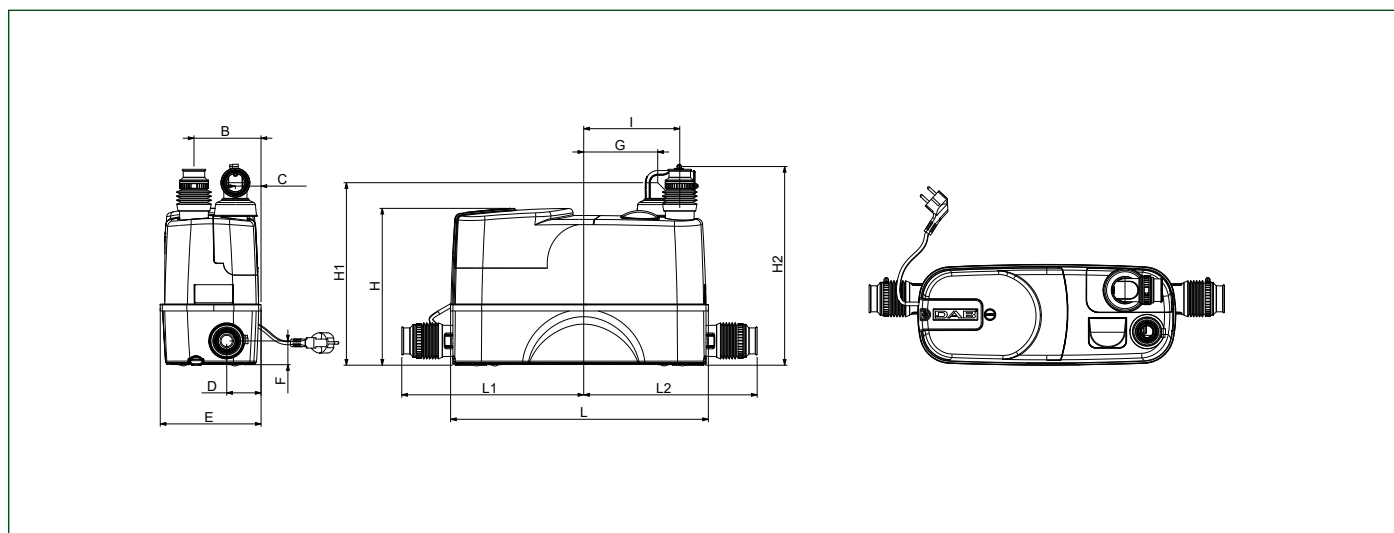

ACCESORIOS

PRICE GROUP: AP

	MODELO	CÓDIGO
	ALARMA ACÚSTICA	60166477

MODELO	DNM mm	B	C	D	E	F	G	H	H1	H2	I	L	L1	L2	DIMENSIONES EMBALAJE			VOL. (mc)	PESO KG
															L/A	L/B	H		
GENIX VT 010	22/25/28/32/36/40	125	56	-	178	-	80	277	322	346	150	456	322	307	538	227	426	0,052	10
GENIX VT 030		125	56	60	178	42	80	277	322	346	150	456	322	307	538	227	426	0,052	10,3